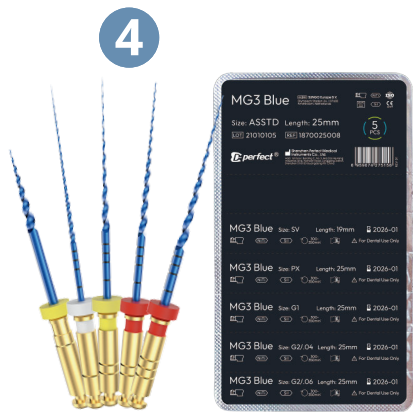

Mixing Tips

Φάκελοι Αποσ/σης

Σιελαντλίες

Ποτήρια

MG3 Blue

K-Files

C-Files

Κώνι Χάρτου
με Κωνικότητα