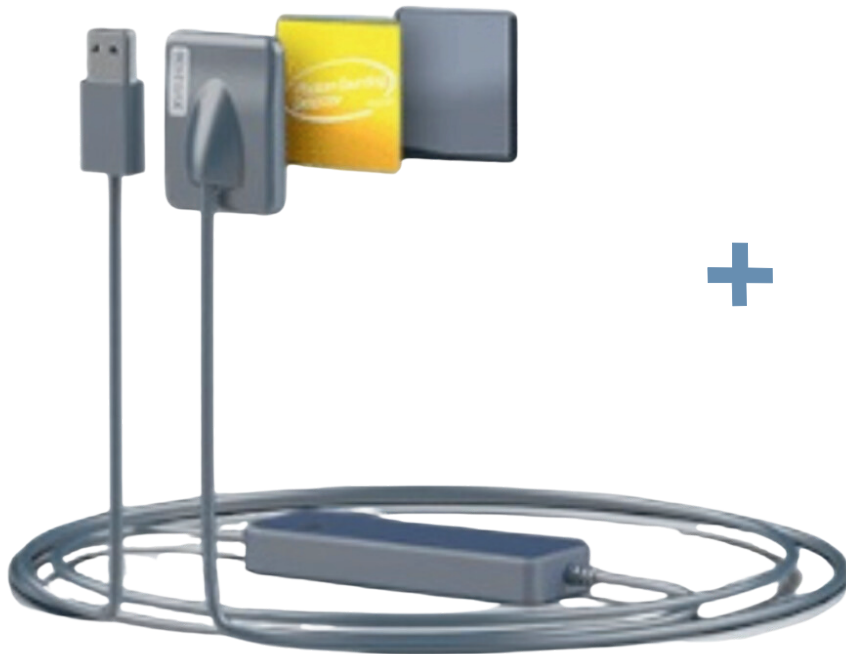

490€

H14-TP

C-1B

Combo Offer

Από
~~360€~~

280€

Combo Offer

RVG Sensor